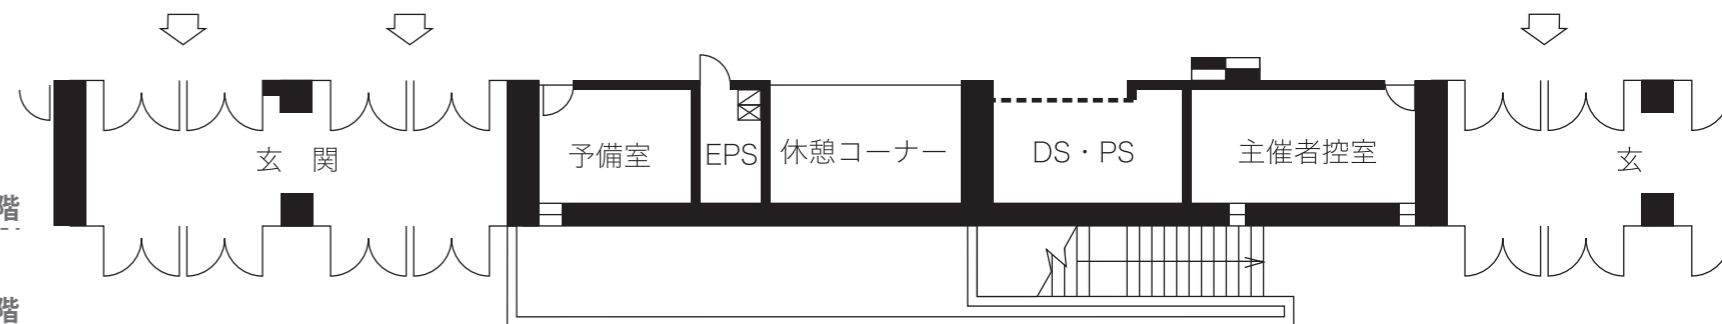

第35回 **モデラーズクラブ**
Modelers Club Joint Exhibition **合同作品展**

5月16日(土)・17日(日)

北館4階 モデラーズクラブ 第4会場

北館3階 モデラーズクラブ 第3会場

西館2階 モデラーズクラブ 第2会場

西館1階

ツインメッセ静岡南館

ツインメッセ静岡西館2階

- 5400×1800: 1団体
- 3600×900: 27団体
- 1800×900: 23団体
- 合計 51 団体
- クルマ
- キャラクター
- 飛行機
- 全般・その他
- 艦船

催事名 第35回モデラーズクラブ合同作品展	会期 2026年5月16・17日	会場 ツインメッセ 西館2F第2小展示場	NO 3-1	備考 モデラーズクラブ第二会場	静岡模型教材協同組合 事務局
主催 静岡模型教材協同組合 様	縮尺 1/200	DATE 26.02.13