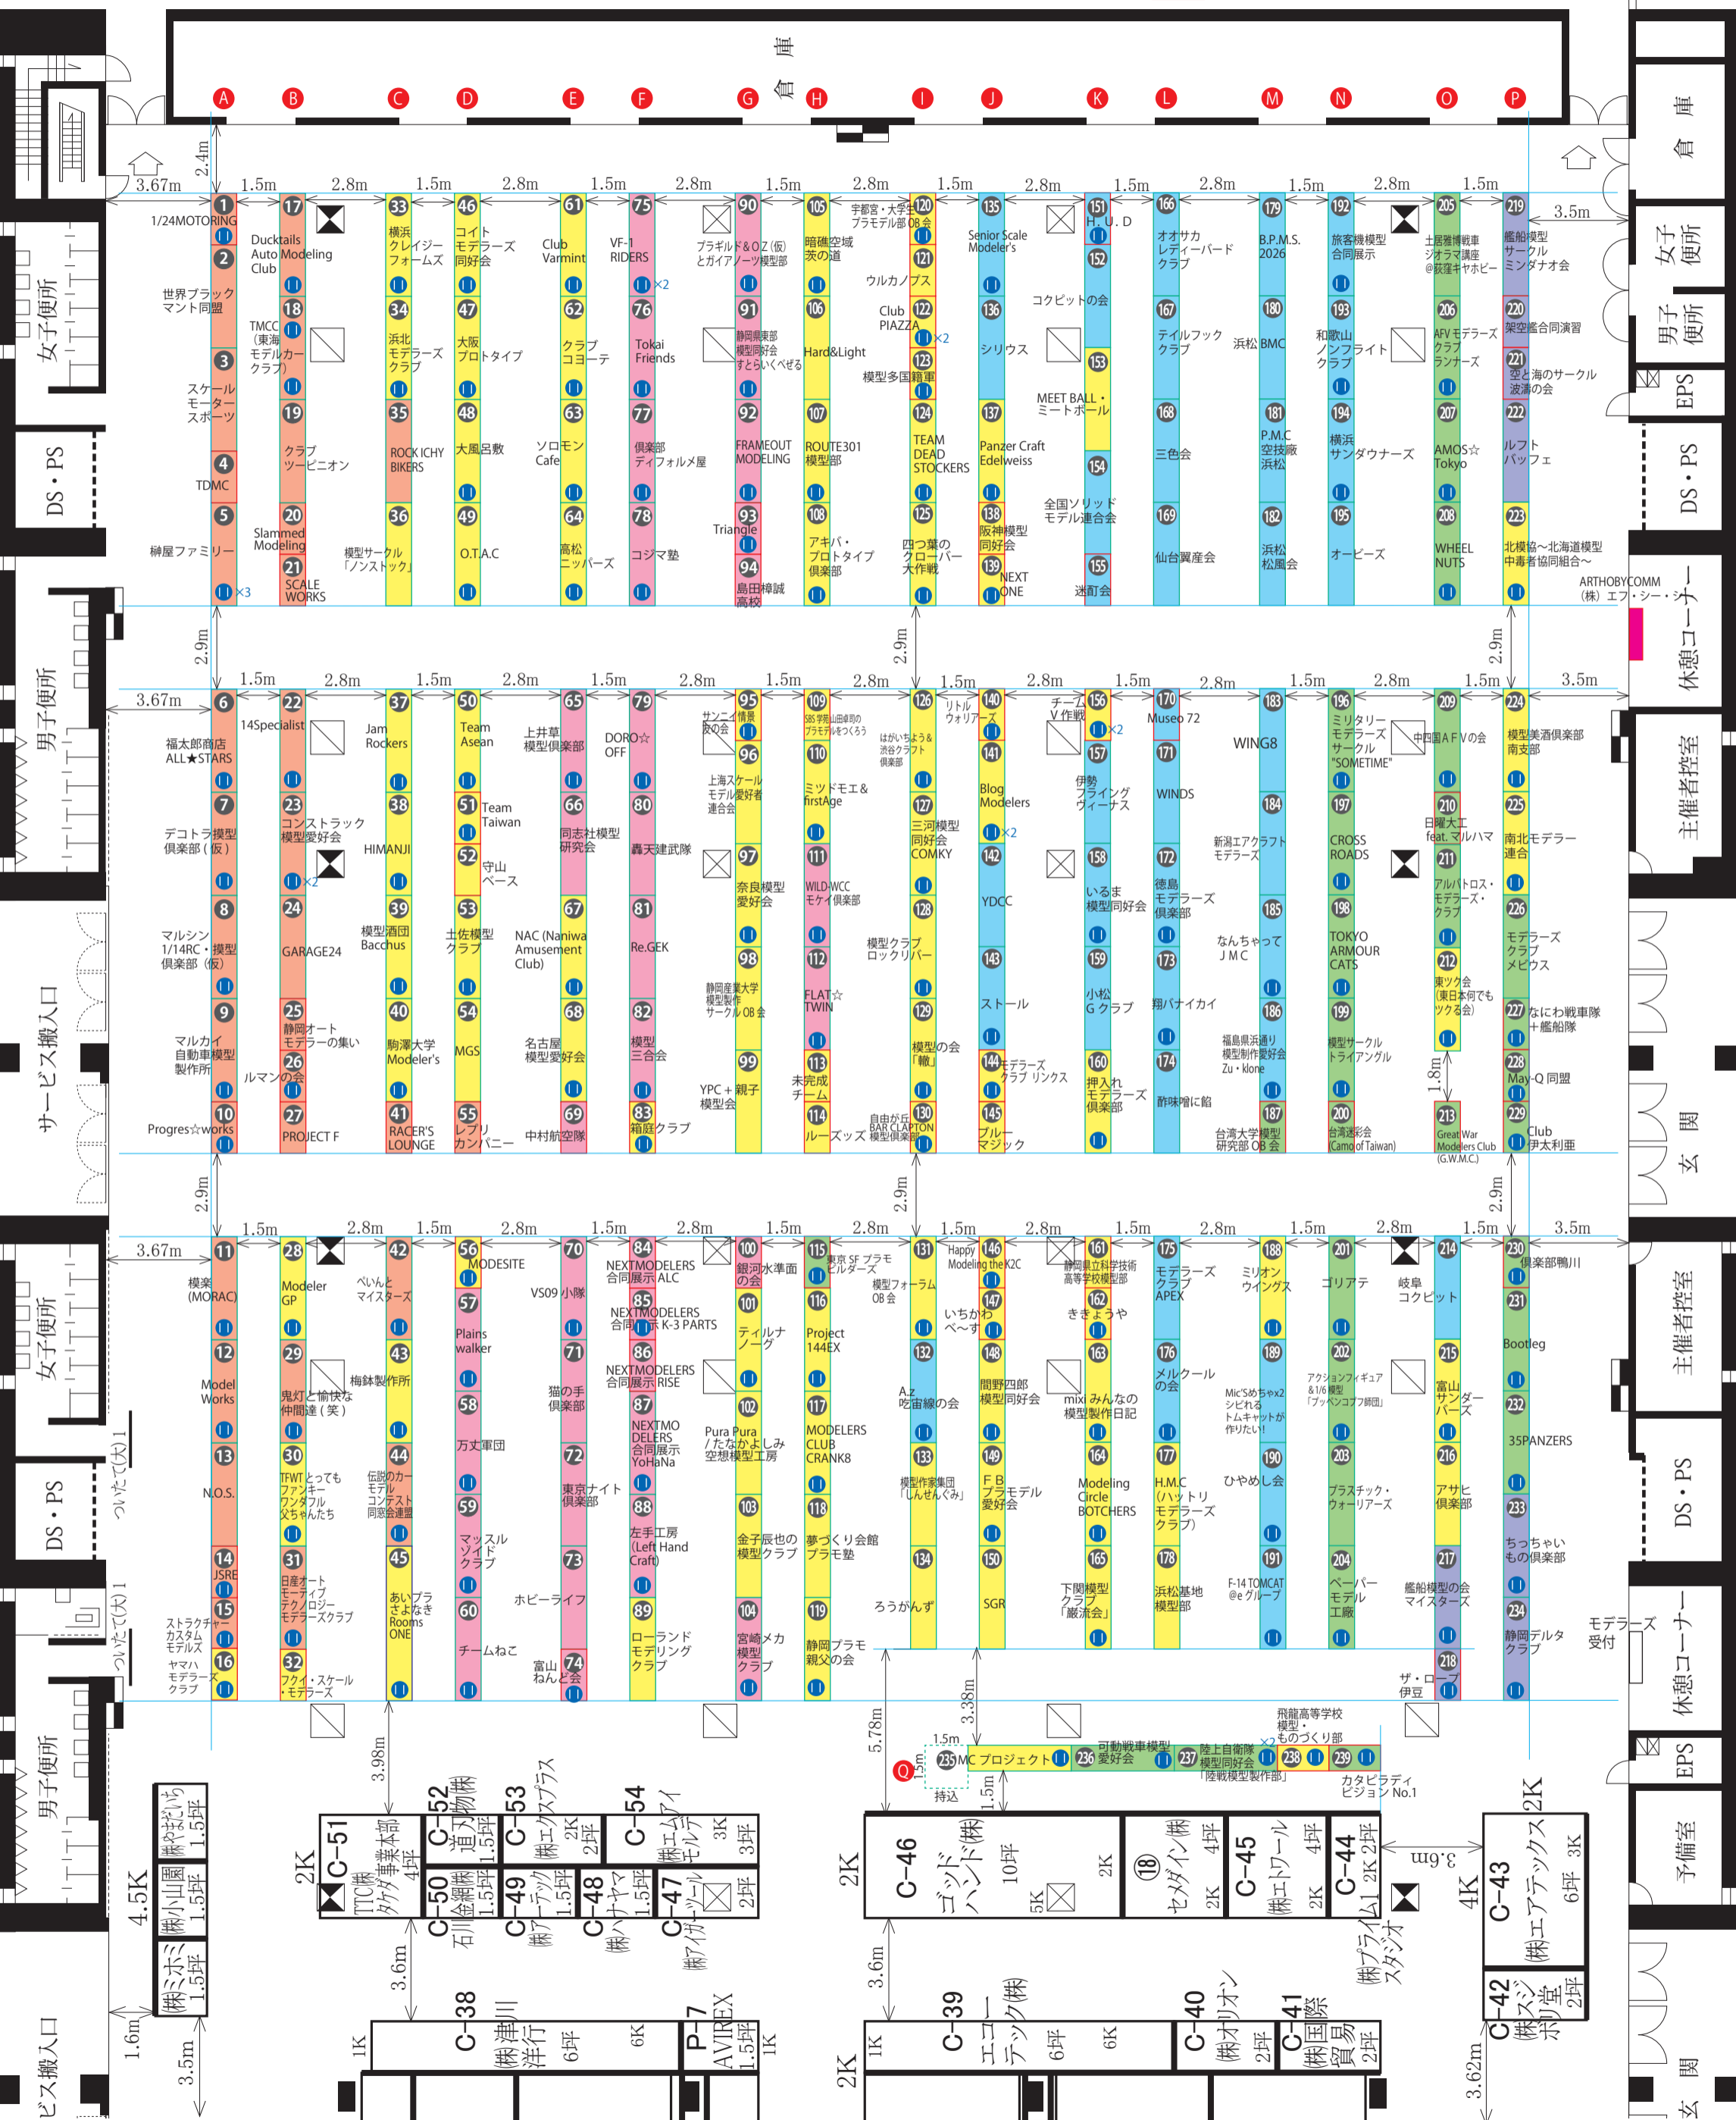

クルマ	キャラクター	5400×900:2団体	合計 239 団体
飛行機	全般・その他	3600×900:176団体	
艦船	AFV	1800×900:61団体	

第35回 **モデラーズクラブ**  
Modelers Club Joint Exhibition **合同作品展**

5月16日(土)・17日(日)

北館4階 モデラーズクラブ 第4会場

北館3階 モデラーズクラブ 第3会場

西館2階 モデラーズクラブ 第2会場

西館1階

ツインメッセ静岡南館

ツインメッセ静岡西館2階

- 5400×1800: 1団体
- 3600×900: 27団体
- 1800×900: 23団体
- 合計 51 団体
- クルマ
- キャラクター
- 飛行機
- 全般・その他
- 艦船

催事名 <b>第35回モデラーズクラブ合同作品展</b>	会期 2026年5月16・17日	会場 ツインメッセ 西館2F第2小展示場	NO 3-1	備考 <b>モデラーズクラブ第二会場</b>	静岡模型教材協同組合 事務局
主催 静岡模型教材協同組合 様	縮尺 1/200	DATE 26.02.13			

# ツインメッセ静岡北館3階

第35回 **モデラースクラブ**  
Modelers Club **合同作品展**  
Joint Exhibition

5月16日(土)・17日(日)

- 合計 23 団体
- 3600×900: 14団体
  - 7200×900: 1団体
  - 1800×900: 8団体
  - 1800×450 1台
  - パーティション 2

- クルマ
- 飛行機
- 艦船
- キャラクター
- 全般・その他

# ツインメッセ静岡北館4階

合計 32 団体

- × 5卓 9000×9000:1団体
- 3600×900:3団体
- 1800×900:29団体
- 1800×450 1台

- クルマ
- 飛行機
- 艦船
- キャラクター
- 全般・その他

催事名 <b>第35回モデラーズクラブ合同作品展</b>	会期 2026年5月16・17日	会場 ツインメッセ 北館4F小展示場	NO 3-3	備考 <b>モデラーズクラブ第四会場</b>	静岡模型教材協同組合 事務局
	主催 静岡模型教材協同組合	縮尺 1/150	DATE '26.02.13		