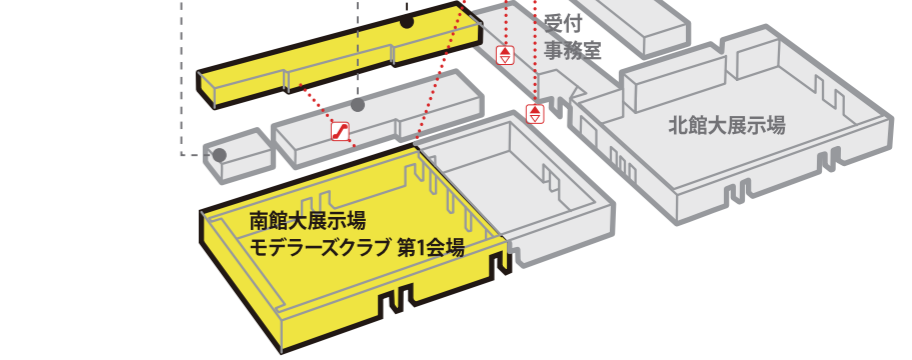

西館1階

ツインメッセ静岡南館

ツインメッセ静岡西館2階

- 5400×1800: 1団体
- 3600×900: 27団体
- 1800×900: 23団体
- 合計 51 団体
- クルマ
- キャラクター
- 飛行機
- 全般・その他
- 艦船

催事名 <b>第35回モデラーズクラブ合同作品展</b>	会期 2026年5月16・17日	会場 ツインメッセ 西館2F第2小展示場	NO 3-1	備考 <b>モデラーズクラブ第二会場</b>	静岡模型教材協同組合 事務局
主催 静岡模型教材協同組合 様	縮尺 1/200	DATE 26.02.13			

# ツインメッセ静岡北館3階

第35回 **モデラースクラブ**  
Modelers Club **合同作品展**  
Joint Exhibition

5月16日(土)・17日(日)

- 合計 23 団体
- 3600×900: 14団体
  - 7200×900: 1団体
  - 1800×900: 8団体
  - 1800×450 1台
  - パーティション 2

- クルマ
- 飛行機
- 艦船
- キャラクター
- 全般・その他