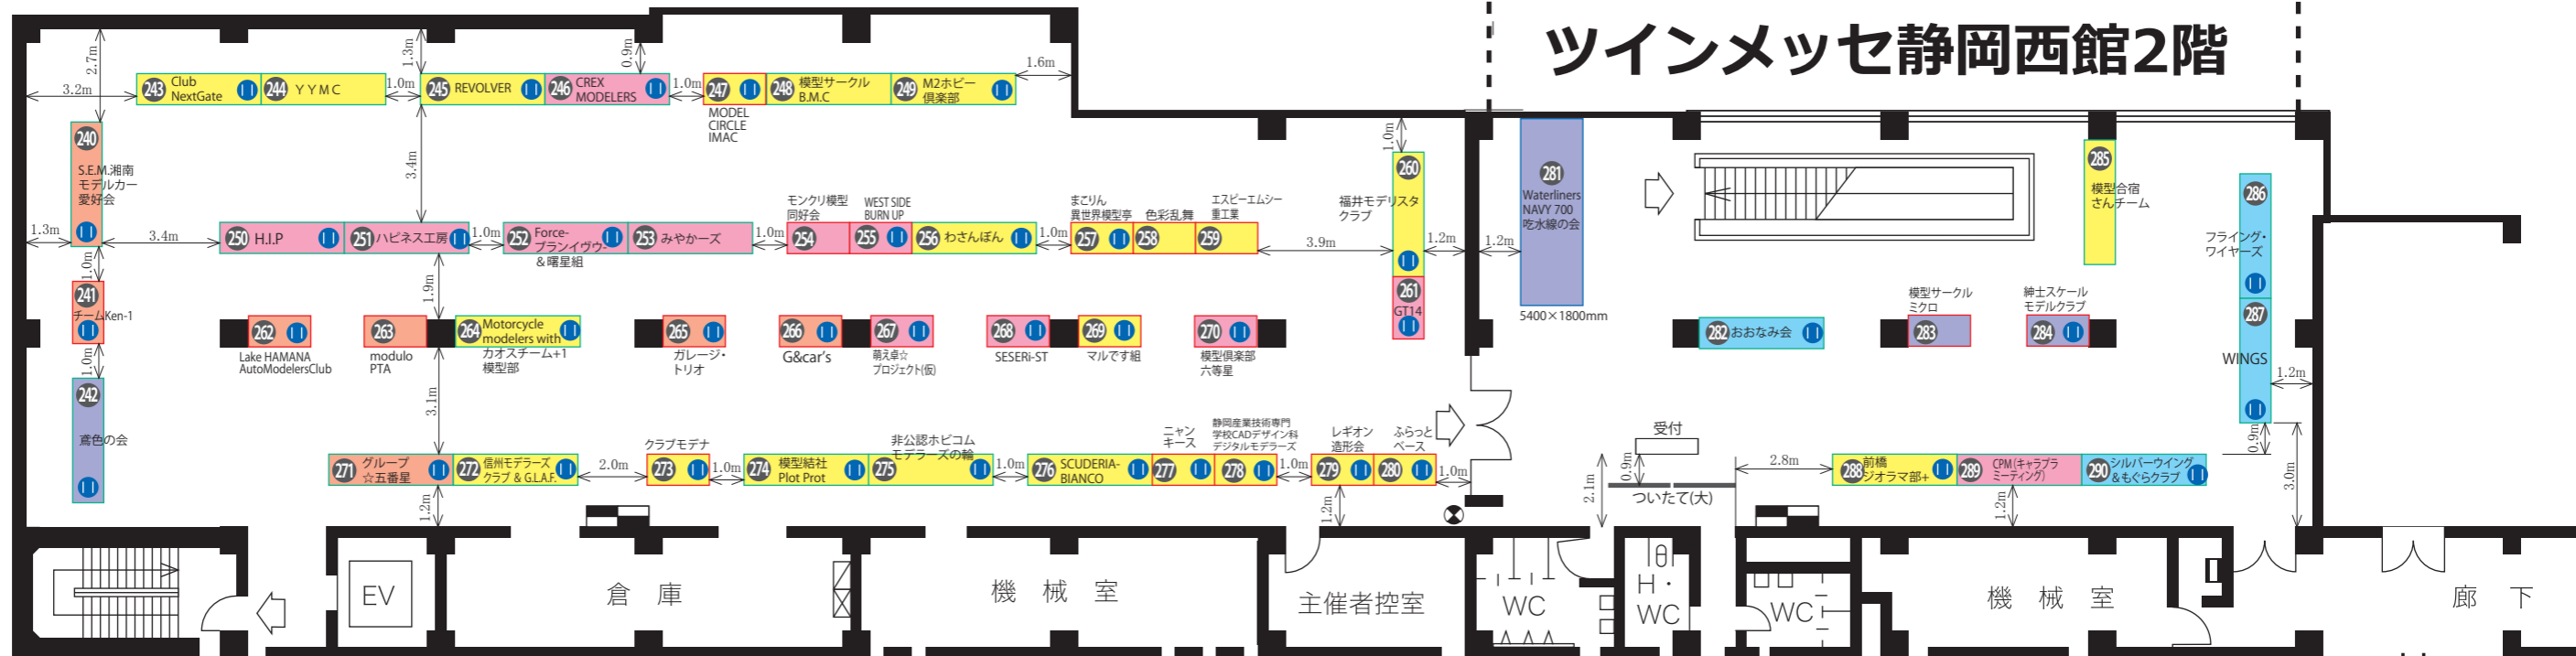

クルマ	キャラクター	5400×900:2団体	合計 239 団体
飛行機	全般・その他	3600×900:176団体	
艦船	AFV	1800×900:61団体	

第35回 **モデラーズクラブ**  
Modelers Club Joint Exhibition **合同作品展**

5月16日(土)・17日(日)

北館4階 モデラーズクラブ 第4会場

北館3階 モデラーズクラブ 第3会場

西館2階 モデラーズクラブ 第2会場

西館1階

ツインメッセ静岡南館

ツインメッセ静岡西館2階

- 5400×1800: 1団体
- 3600×900: 27団体
- 1800×900: 23団体
- 合計 51 団体
- クルマ
- キャラクター
- 飛行機
- 全般・その他
- 艦船

催事名 <b>第35回モデラーズクラブ合同作品展</b>	会期 2026年5月16・17日	会場 ツインメッセ 西館2F第2小展示場	NO 3-1	備考 <b>モデラーズクラブ第二会場</b>	静岡模型教材協同組合 事務局
主催 静岡模型教材協同組合 様	縮尺 1/200	DATE 26.02.13			

# ツインメッセ静岡北館3階

第35回 **モデラースクラブ**  
Modelers Club **合同作品展**  
Joint Exhibition

5月16日(土)・17日(日)

- 合計 23 団体
- 3600×900: 14団体
  - 7200×900: 1団体
  - 1800×900: 8団体
  - 1800×450 1台
  - パーティション 2

- クルマ
- 飛行機
- 艦船
- キャラクター
- 全般・その他

# ツインメッセ静岡北館4階

合計 32 団体

- × 5卓 9000×9000:1団体
- 3600×900:3団体
- 1800×900:29団体
- 1800×450 1台

- クルマ
- 飛行機
- 艦船
- キャラクター
- 全般・その他

催事名 <b>第35回モデラーズクラブ合同作品展</b>	会期 2026年5月16・17日	会場 ツインメッセ 北館4F小展示場	NO 3-3	備考 <b>モデラーズクラブ第四会場</b>	静岡模型教材協同組合 事務局
	主催 静岡模型教材協同組合	縮尺 1/150	DATE '26.02.13		