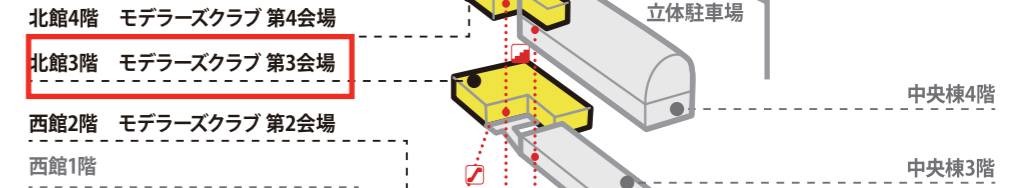

クルマ	キャラクター	5400×900:2団体	合計 239 団体
飛行機	全般・その他	3600×900:176団体	
艦船	AFV	1800×900:61団体	

第35回 **モデラーズクラブ**  
Modelers Club Joint Exhibition **合同作品展**

5月16日(土)・17日(日)

北館4階 モデラーズクラブ 第4会場

北館3階 モデラーズクラブ 第3会場

西館2階 モデラーズクラブ 第2会場

西館1階

ツインメッセ静岡南館

ツインメッセ静岡西館2階

- 5400×1800: 1団体
- 3600×900: 27団体
- 1800×900: 23団体
- 合計 51 団体
- クルマ
- キャラクター
- 飛行機
- 全般・その他
- 艦船

催事名 <b>第35回モデラーズクラブ合同作品展</b>	会期 2026年5月16・17日	会場 ツインメッセ 西館2F第2小展示場	NO 3-1	備考 <b>モデラーズクラブ第二会場</b>	静岡模型教材協同組合 事務局
主催 静岡模型教材協同組合 様	縮尺 1/200	DATE 26.02.13			

# ツインメッセ静岡北館3階

第35回 **モデラースクラブ**  
Modelers Club **合同作品展**  
Joint Exhibition

5月16日(土)・17日(日)

- 合計 23 団体
- 3600×900: 14団体
  - 7200×900: 1団体
  - 1800×900: 8団体
  - 1800×450 1台
  - パーティション 2

- クルマ
- 飛行機
- 艦船
- キャラクター
- 全般・その他