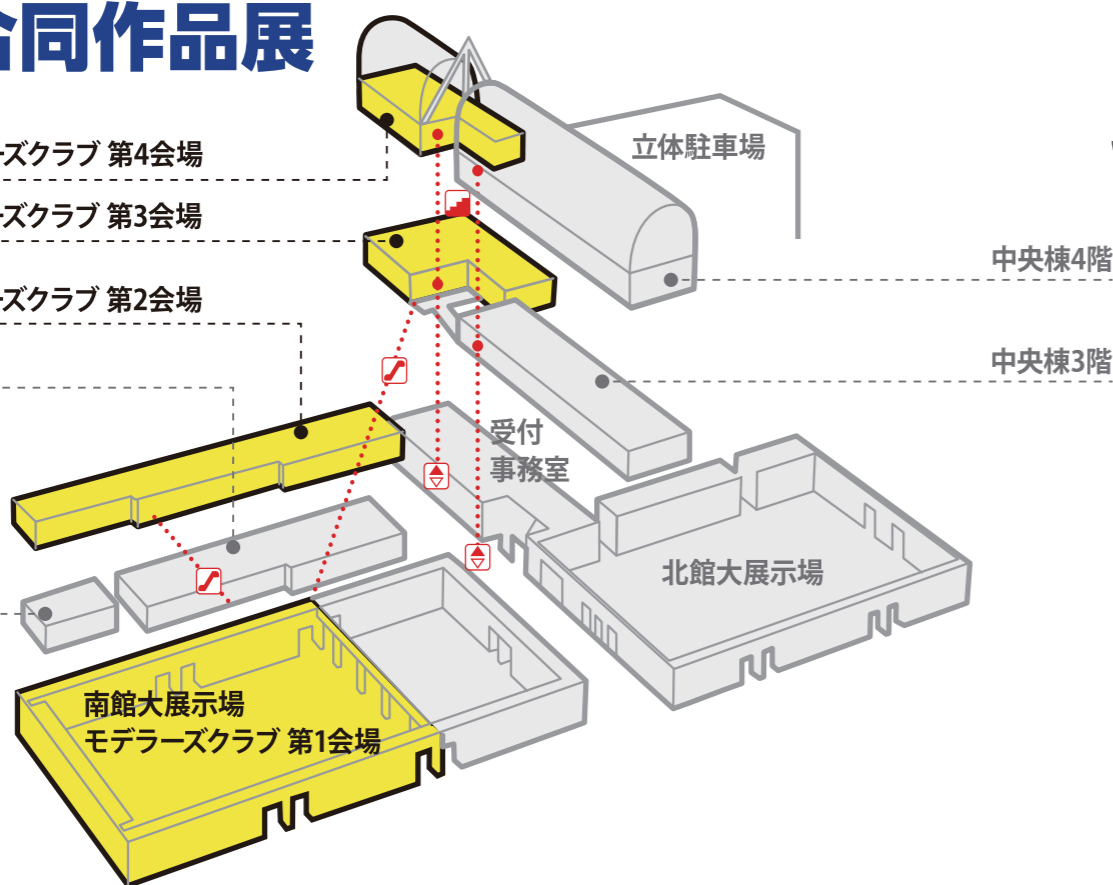

クルマ	キャラクター	5400×900:2団体	合計 239 団体
飛行機	全般・その他	3600×900:176団体	
艦船	AFV	1800×900:61団体	

第35回 **モデラーズクラブ**  
Modelers Club Joint Exhibition **合同作品展**

5月16日(土)・17日(日)

北館4階 モデラーズクラブ 第4会場

北館3階 モデラーズクラブ 第3会場

西館2階 モデラーズクラブ 第2会場

西館1階

ツインメッセ静岡南館

ツインメッセ静岡西館2階

- 5400×1800: 1団体
- 3600×900: 27団体
- 1800×900: 23団体
- 合計 51 団体
- クルマ
- キャラクター
- 飛行機
- 全般・その他
- 艦船

催事名 <b>第35回モデラーズクラブ合同作品展</b>	会期 2026年5月16・17日	会場 ツインメッセ 西館2F第2小展示場	NO 3-1	備考 <b>モデラーズクラブ第二会場</b>	静岡模型教材協同組合 事務局
主催 静岡模型教材協同組合 様	縮尺 1/200	DATE 26.02.13			