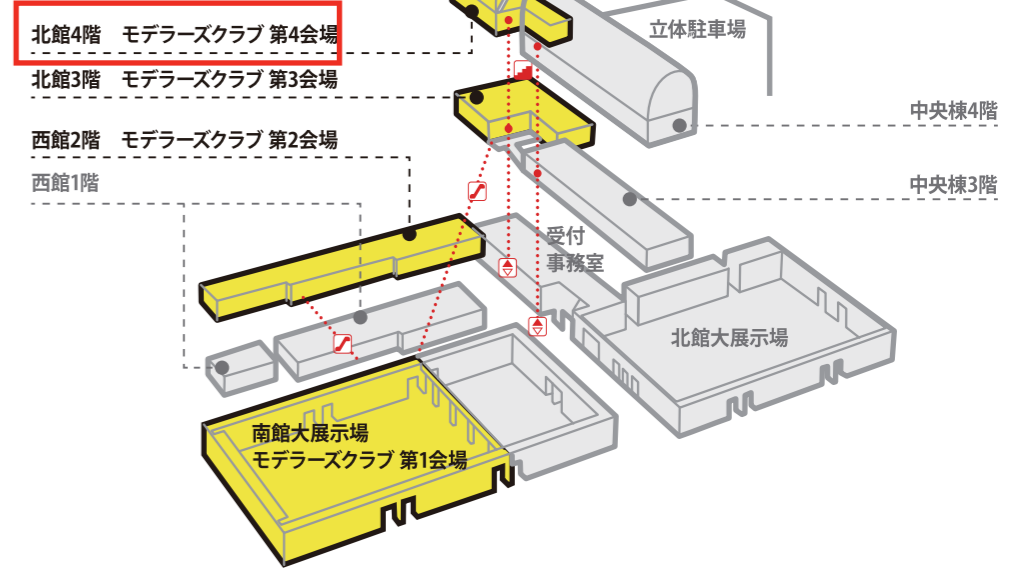

ツインメッセ静岡北館4階

合計 32 団体

- × 5卓 9000×9000:1団体
- 3600×900:3団体
- 1800×900:29団体
- 1800×450 1台

- クルマ
- 飛行機
- 艦船
- キャラクター
- 全般・その他

催事名 第35回モデラーズクラブ合同作品展	会期 2026年5月16・17日	会場 ツインメッセ 北館4F小展示場	NO 3-3	備考 モデラーズクラブ第四会場	静岡模型教材協同組合 事務局
	主催 静岡模型教材協同組合	縮尺 1/150	DATE '26.02.13