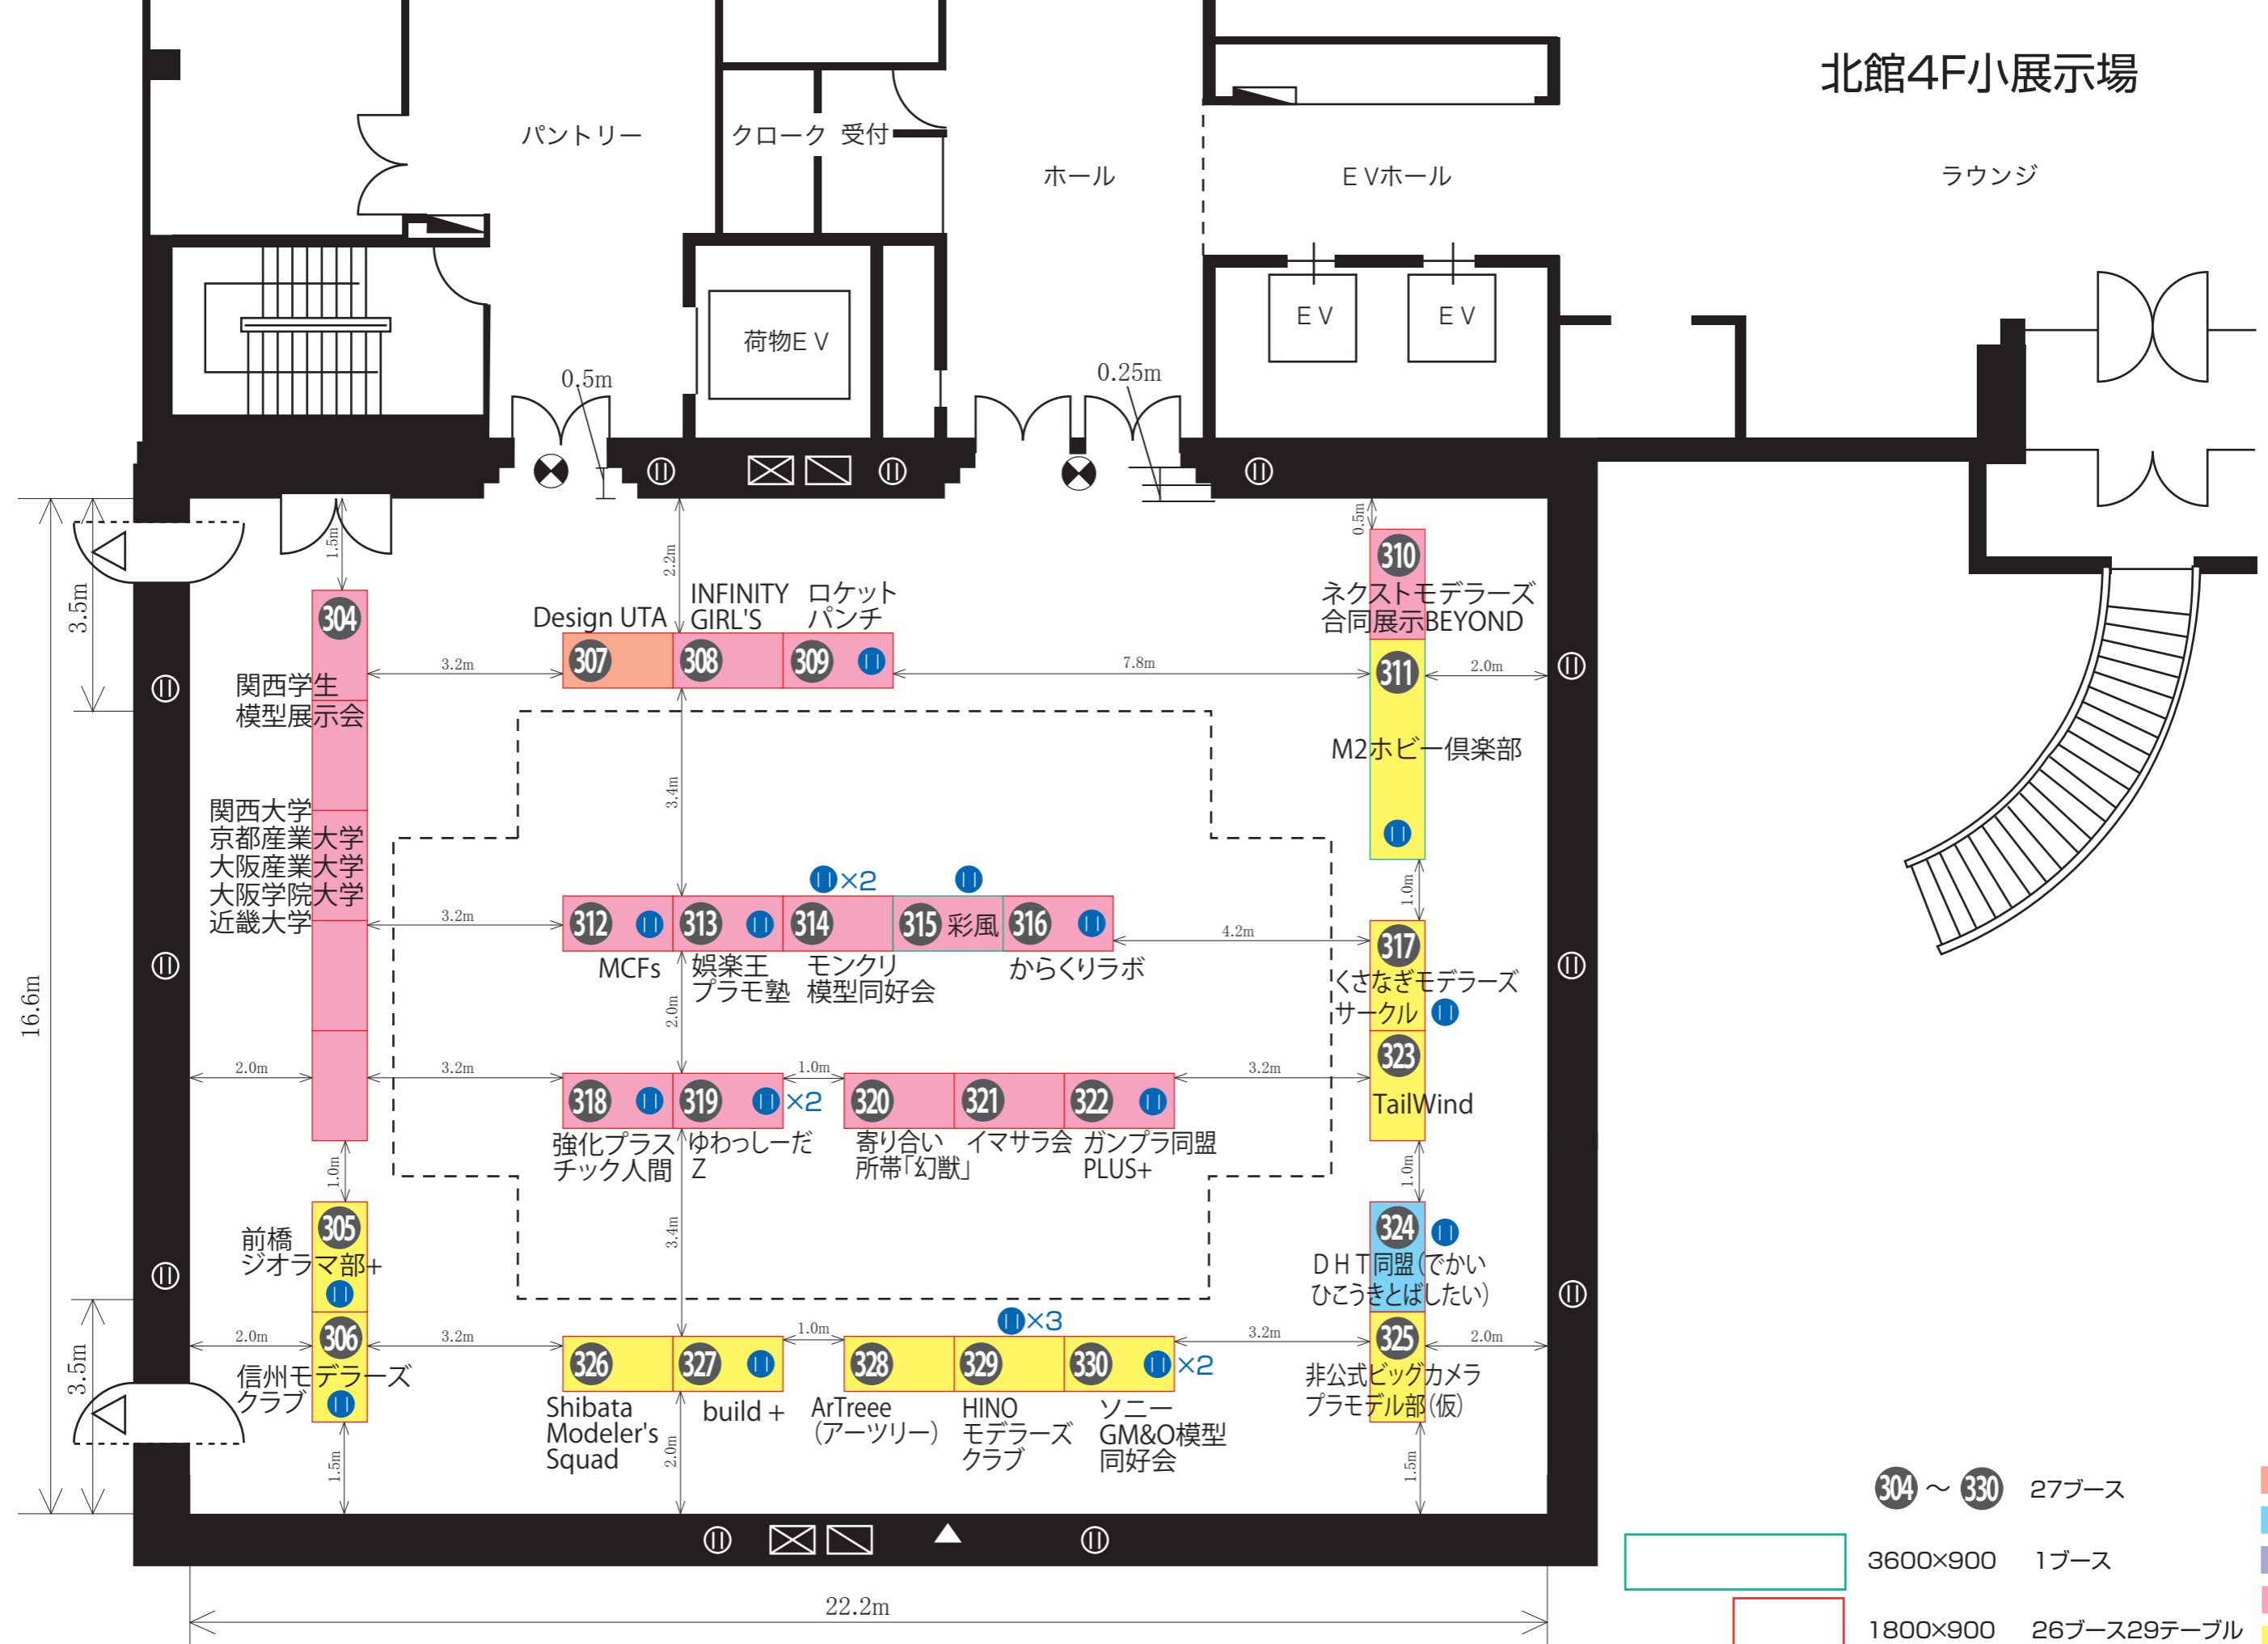

北館4F小展示場

- 304 ~ 330 27ブース
 - 3600×900 1ブース
 - 1800×900 26ブース29テーブル
- クルマ
 - 飛行機
 - 艦船
 - キャラクター
 - 全般・その他