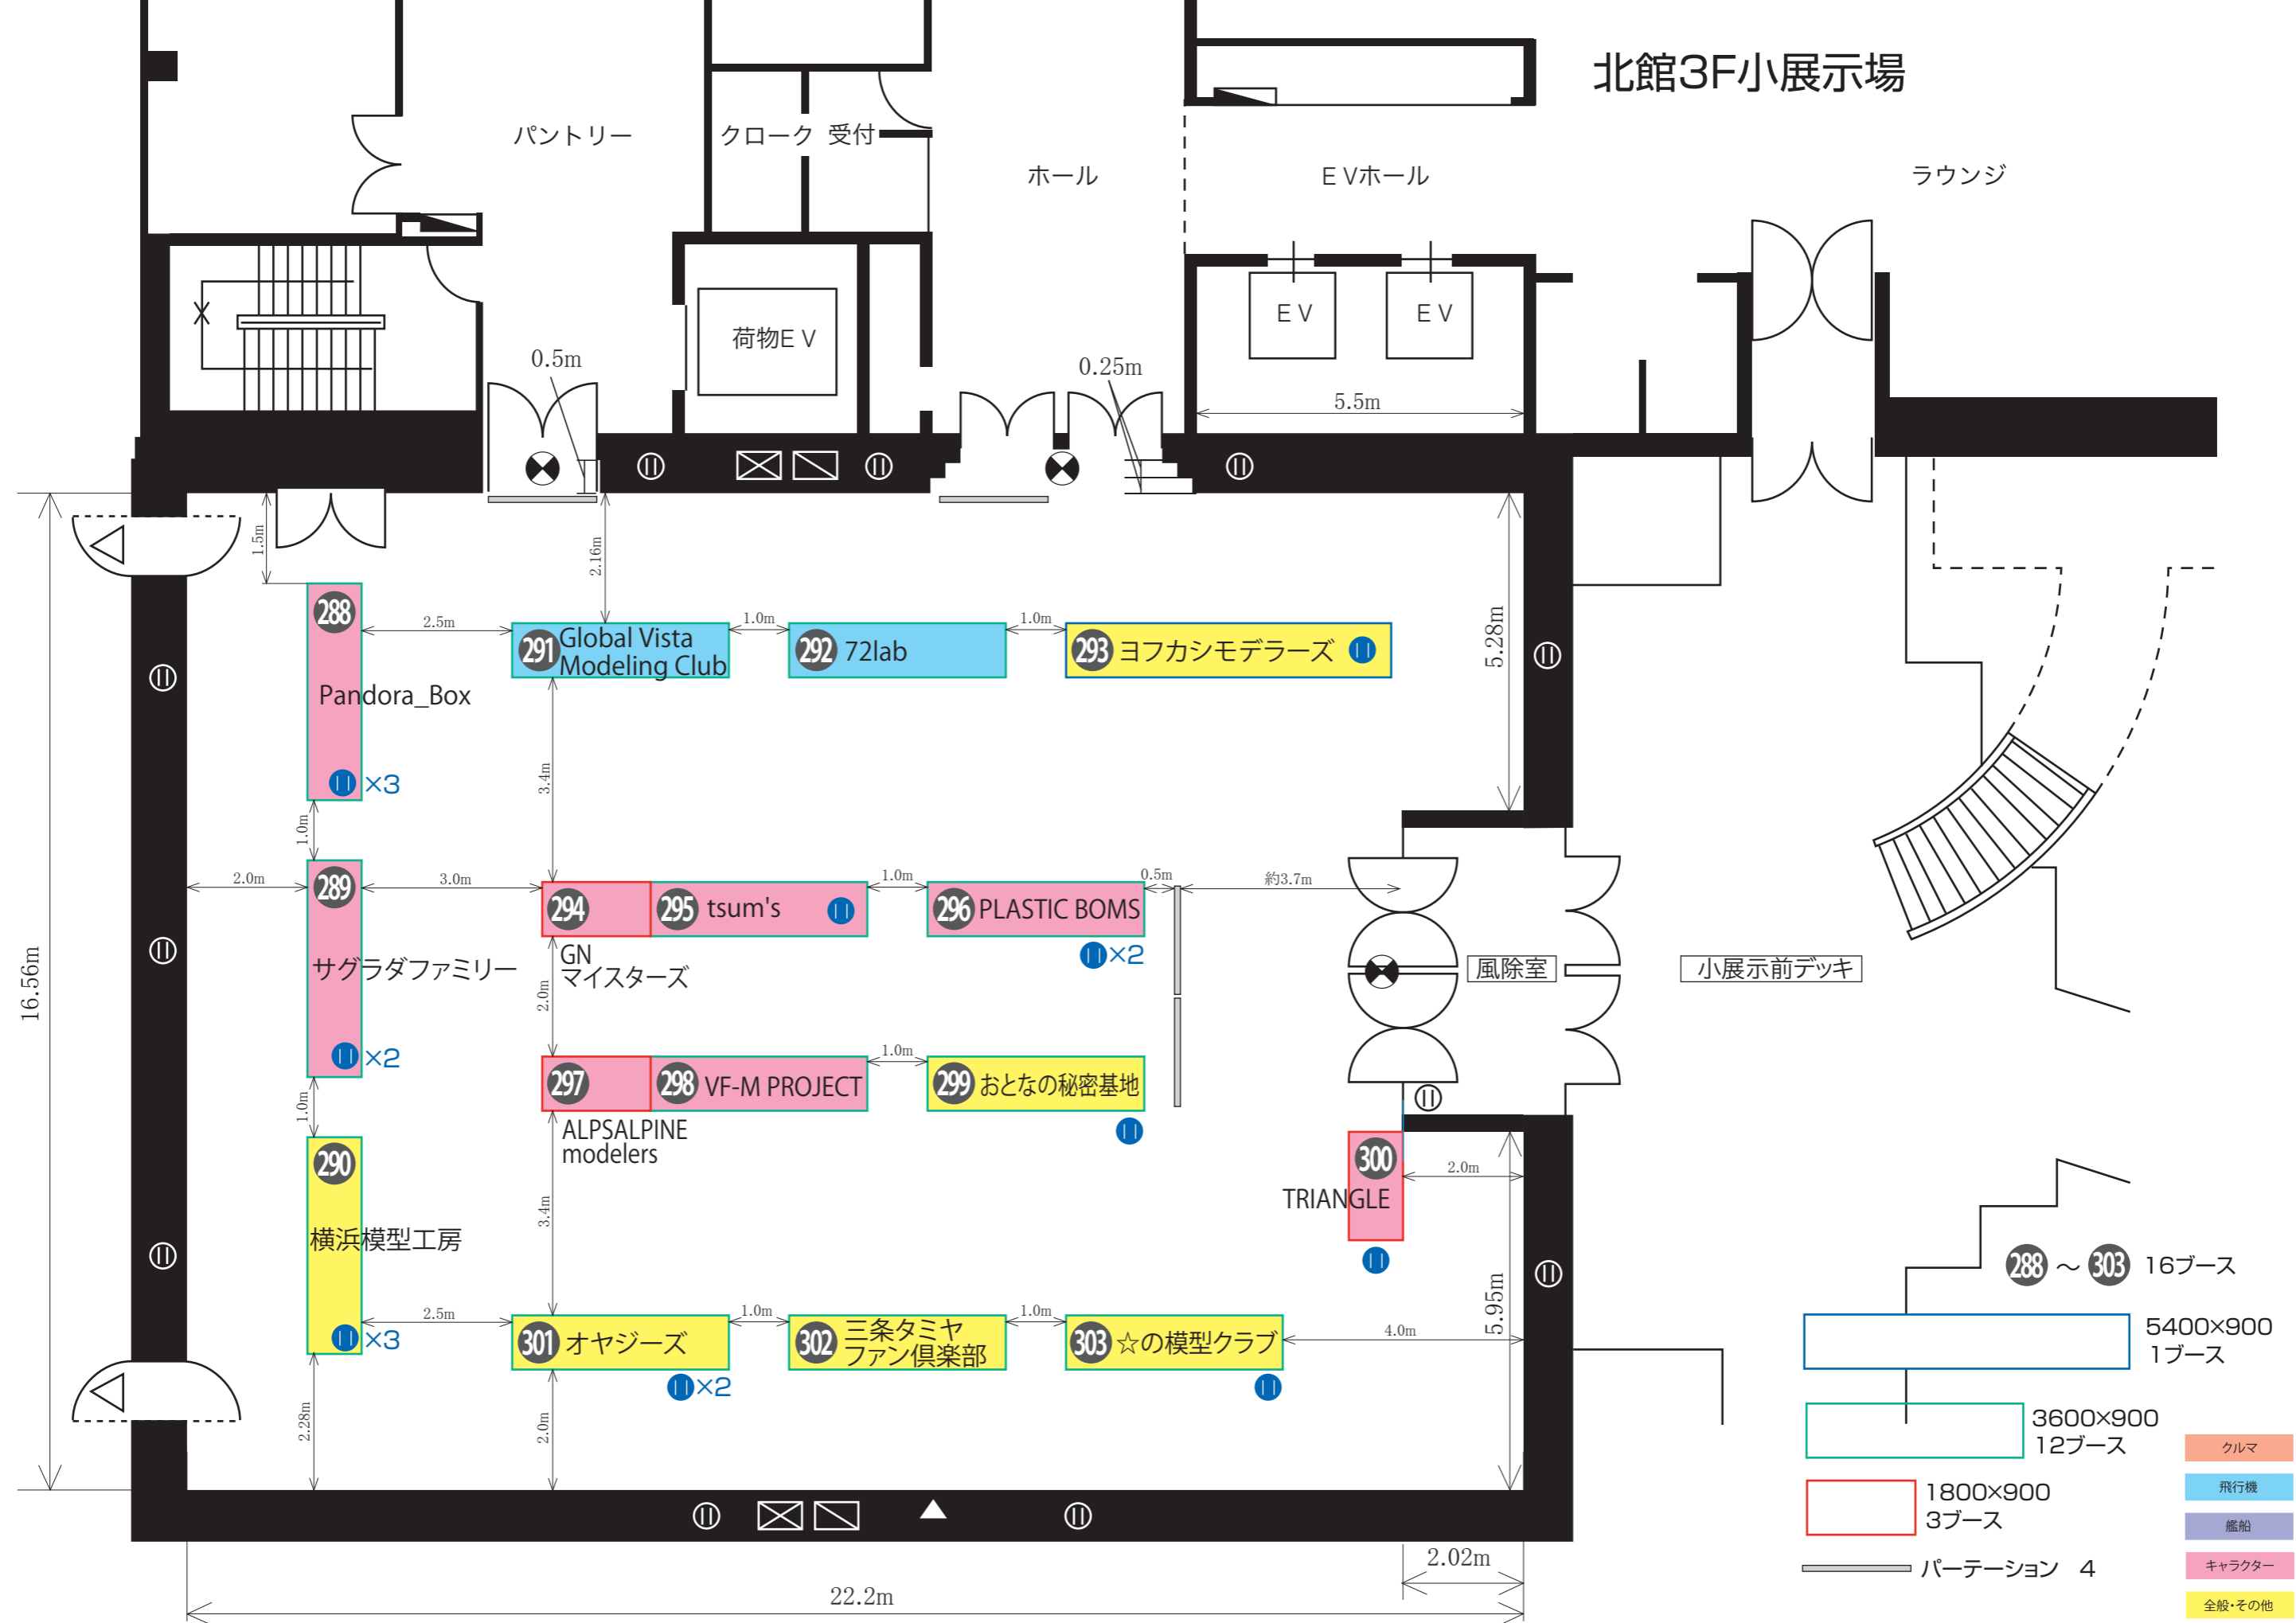

北館3F小展示場

小展示前デッキ

風除室

300 TRIANGLE

- 288 ~ 303 16ブース
- 5400×900 1ブース
- 3600×900 12ブース
- 1800×900 3ブース
- パーティション 4
- クルマ
- 飛行機
- 艦船
- キャラクター
- 全般・その他