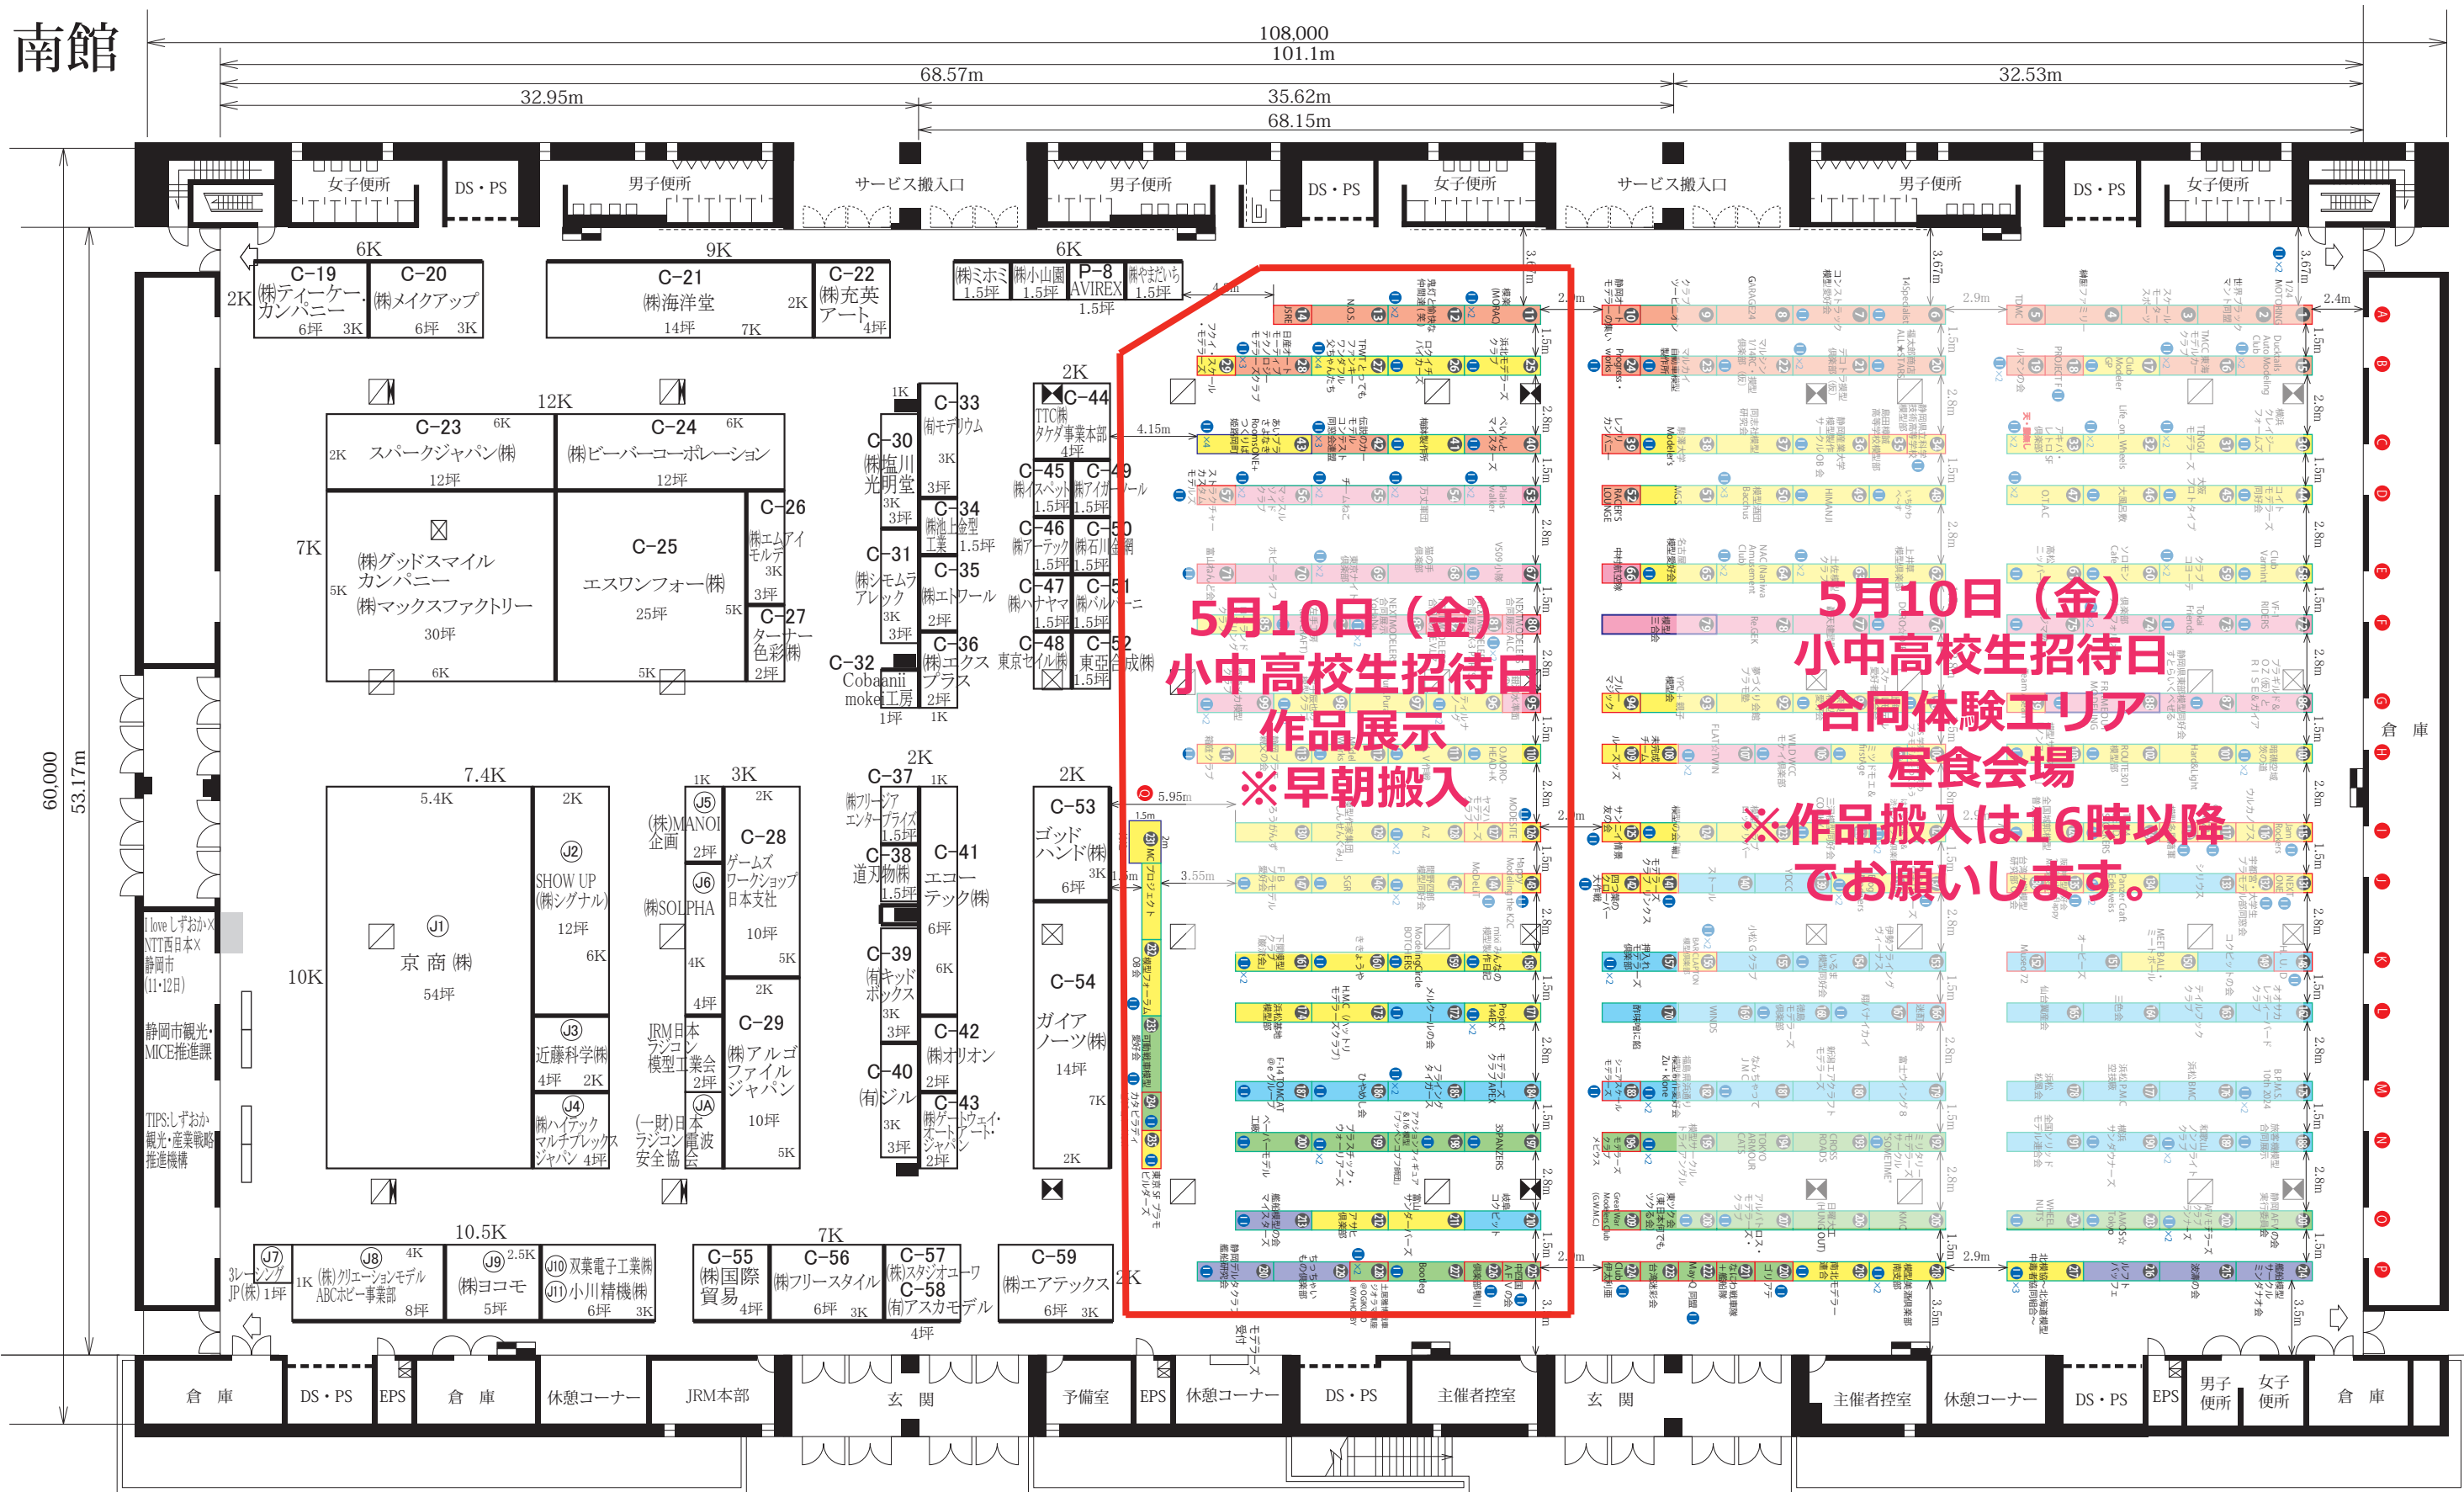

南館

5月10日(金)
小中高校生招待日
作品展示
※早朝搬入

合同体験エリア
昼食会場
※作品搬入は16時以降
をお願いします。

- 5400 × 900
- 3600 × 900
- 1800 × 900

第62回静岡ホビーショー	会期 2024年5月10・11・12日	会場 ツインメッセ 南館	NO. 2	電気樹(100V 200V)(1.15m×1.15m) 給排水ビット(給水25A 排水100A)(0.95m×0.95m) 給排水ガスビット(給水ガス25A 排水100A)(0.95m×0.95m) 屋内消火栓 柱(0.6m×1.04m) △ 備え付け消火器 19	株式会社パピア中央 422-8021 静岡市駿河区小鹿1丁目62番18号 TEL 054-288-8666 FAX 054-288-8668 e-mail papiachuo@tokai.or.jp
	主催 静岡模型教材協同組合 様	縮尺 1/300	DATE 24.02.07		