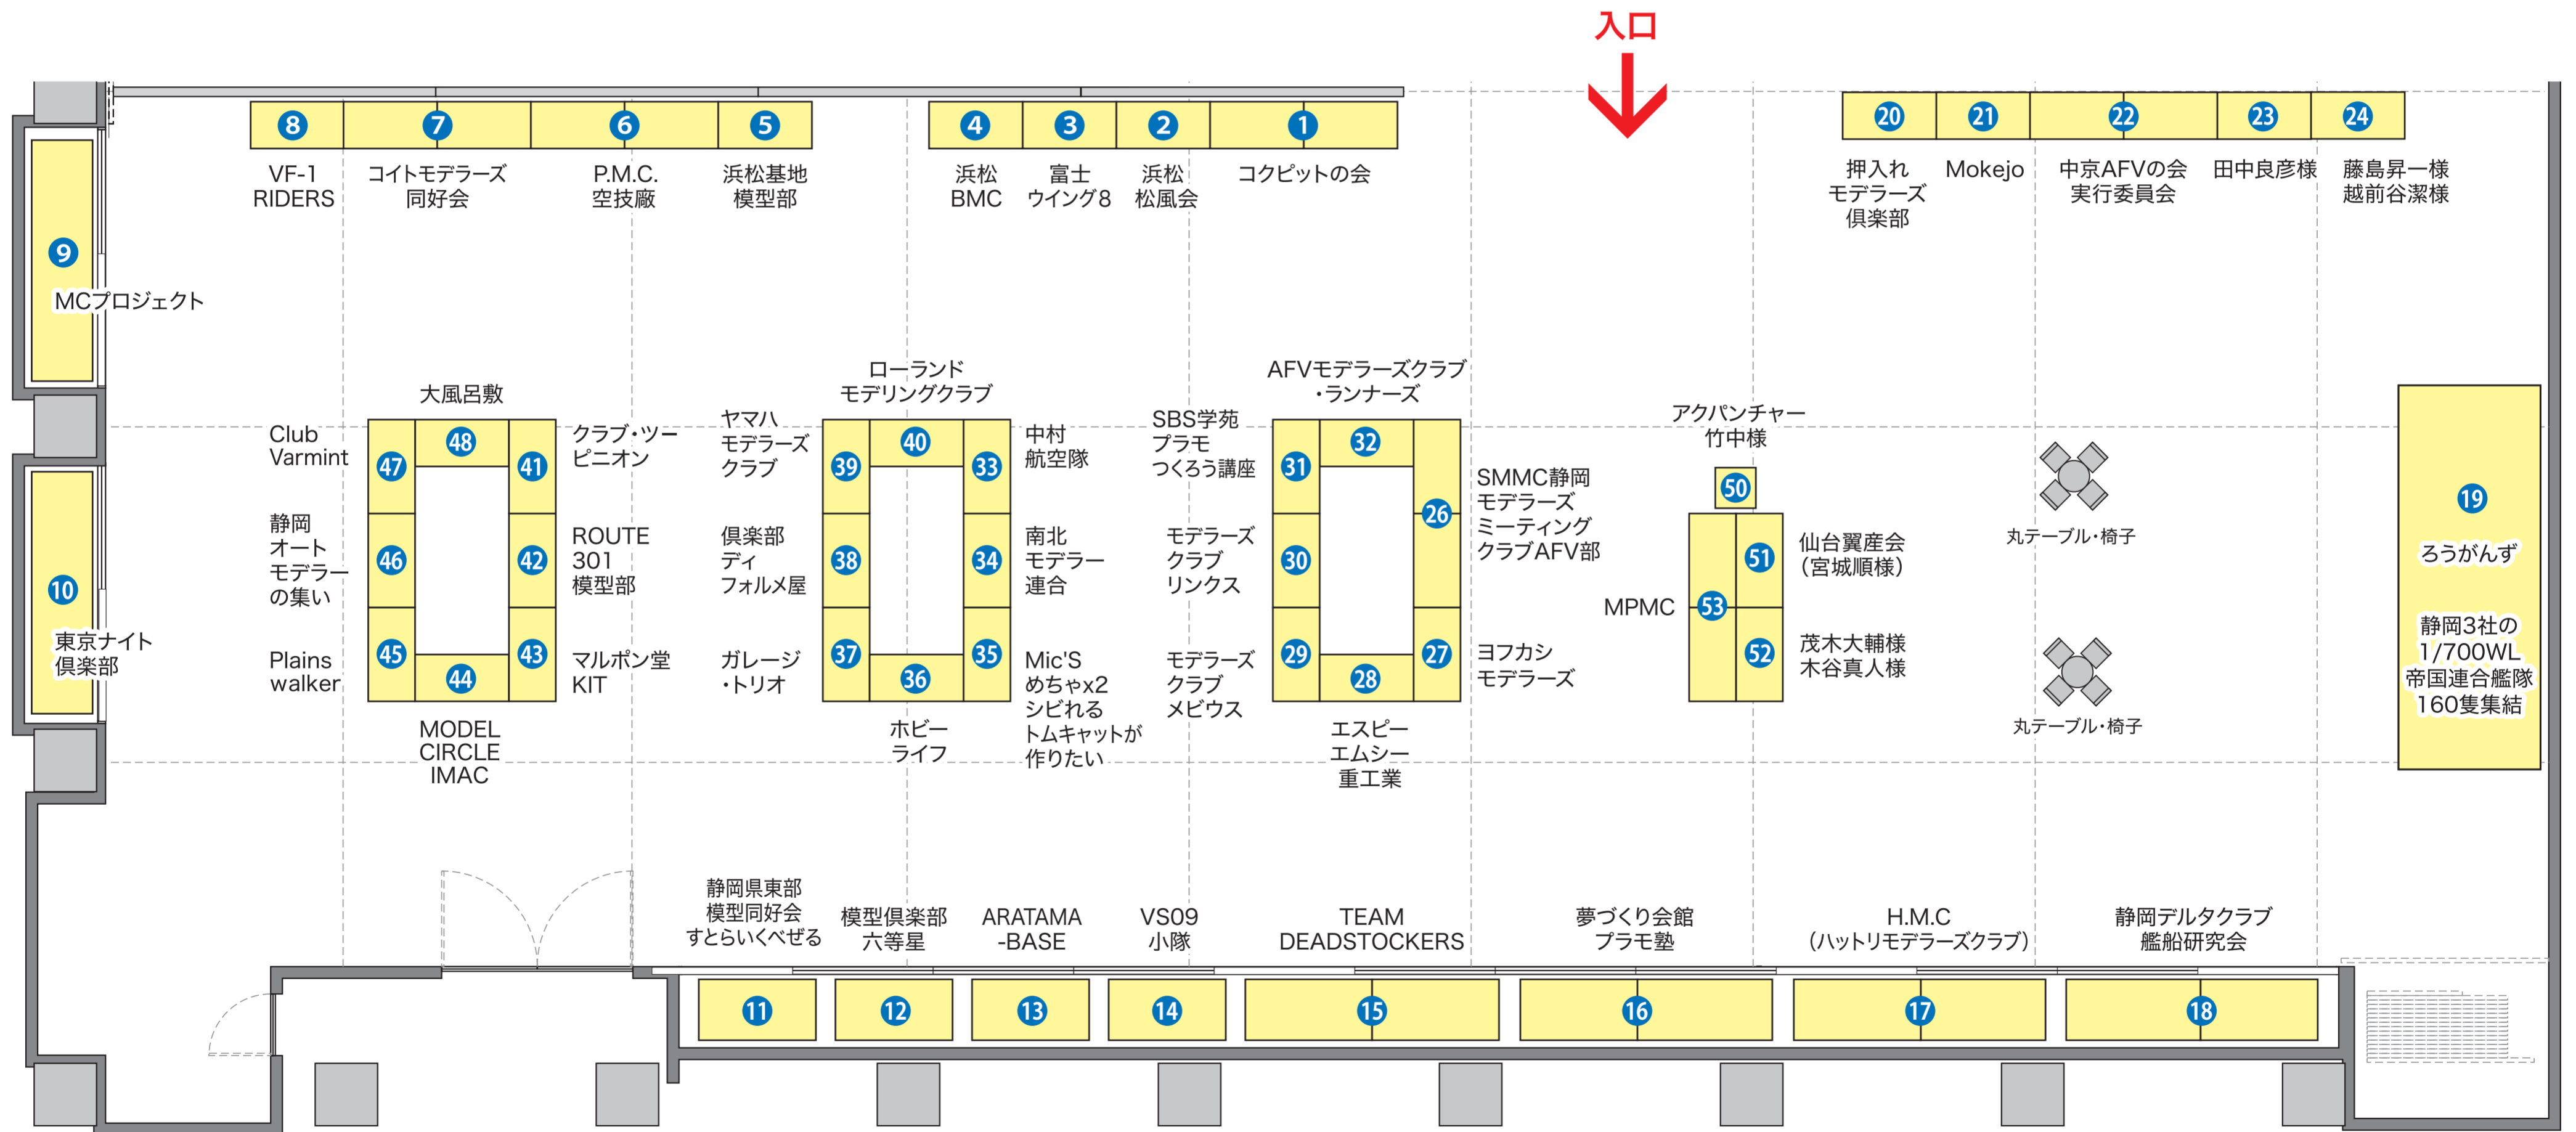

2020

静岡モデラーズ合同展示会

静岡ホビースクエア

11/8 SUN~22 SUN ※最終日は15時まで

会場MAP

SHIZUOKA HOBBY SQUARE
静岡ホビースクエア

2020 Shizuoka Modelers Exhibition

※会場レイアウトは予告なく変更する場合があります。